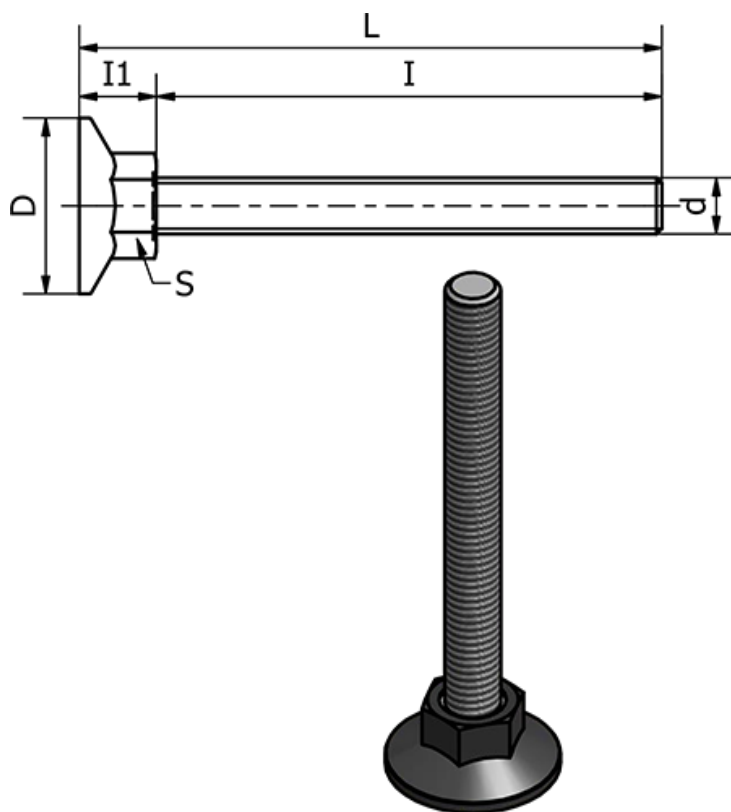

Varenummer: 2310431155
Beskrivelse: E+G Stilleben
LX.30-SW17-SST-M6X54

Mål

d	= M6
D	= 30
I	= 54
I1	= 12
L	= 64
Max statisk belastning (N)	= 1500
S	= 17
Type	= AISI 304 Rustfast

Vægt (g) = -